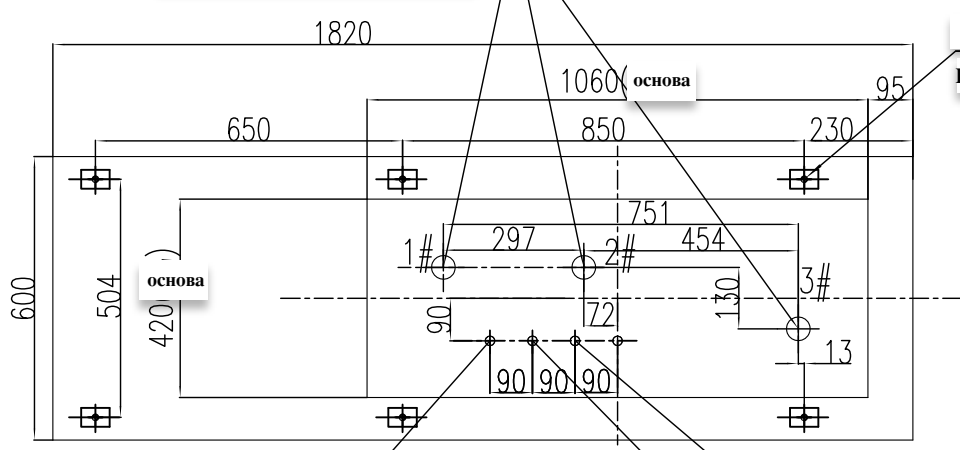

Стальные трубы для топлива, DN40  
NPT 1-1/2, длина резьбы больше 30

DN20 оцинкованные трубы,  
R3/4" трубопроводы для кабелей

**RVV5\*2.5, 2 ШТ**  
Кабель для питания

**RVVP2\*0.75, 1 шт,**  
кабель связи

**В запас: STP, 2 шт**