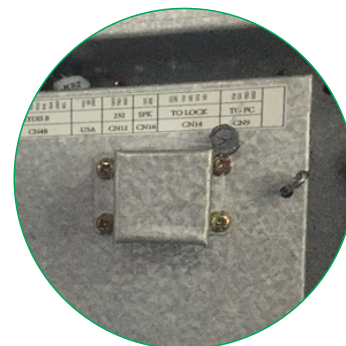

Заводские пломбировки ТРК

Заводские пломбы устанавливаются на каждый измеритель объема. По одному на каждый рукав.

Заводские пломбы устанавливаются на каждый датчик импульсов. Один датчик импульсов на каждый измеритель объема.

Заводские пломбы с обеих сторон на защитном кожухе материнской платы.

Заводская пломба замка для входов в 4 меню (сервисное меню измерителя, юстировка и поверка). Количество замков может быть кратно количеству измерителей объема